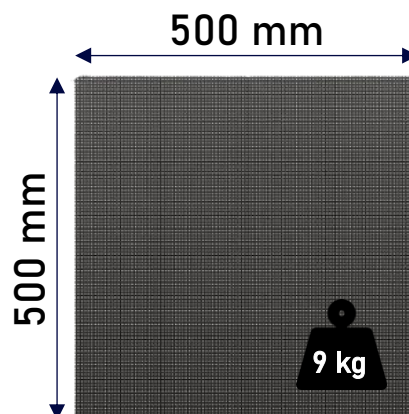

## Flexibler und effizienter Aufbau dank zweier Modulgrößen

Aufbau	Wind zone	Max. Höhe	Max. Breite
Indoor	-	11m	∞
Outdoor	1	9 m	∞
Outdoor	2	8 m	∞
Outdoor	3	7 m	∞
Outdoor	4	6 m	∞

### Allgemeine technischen Daten

Pixelabstand	4.81 mm
LED-Typ	SMD 1921 (NH-Z1921RGBA)
Pixelart	SMD 3in1 (Nationstar)
Auflösung in Pixel / m <sup>2</sup>	208 x 208 px (BxH)
Anzahl der Pixel / m <sup>2</sup>	43.264 px/m <sup>2</sup>
Leuchtstärke	4.500 Nits
Displayfarben	16,7 Mio.
Kontrastverhältnis	3.000:1
Bildwiederholrate	3.840 Hz (MBI 5252IC)
Stromverbrauch	≤ 700 Watt/m <sup>2</sup>
IP Schutzart	IP 65

### Betrachtungswinkel

Horizontal	140°
Vertikal	120°
Betrachtungsabstand	5m

### Leistungsaufnahme

	500x500mm	1000x500mm
Maximal	175 W	350 W
Durchschnittlich	90 W	175 W