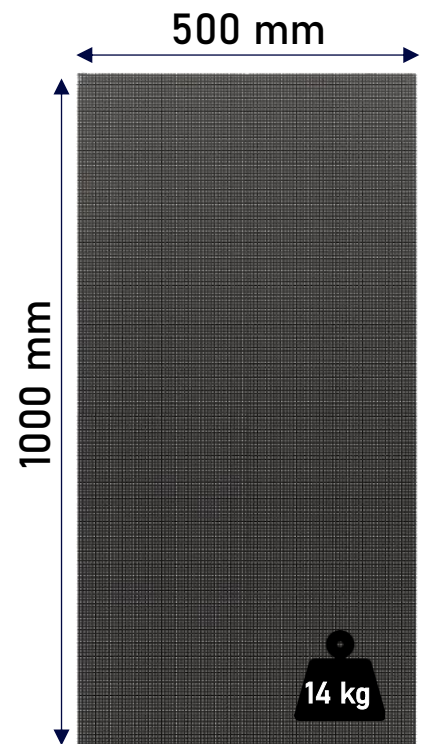

## Flexibler und effizienter Aufbau dank zweier Modulgrößen

Aufbau	Wind zone	Max. Höhe	Max. Breite
Indoor	-	11m	∞
Outdoor	1	9 m	∞
Outdoor	2	8 m	∞
Outdoor	3	7 m	∞
Outdoor	4	6 m	∞

### Allgemeine technischen Daten

Pixelabstand	4.81 mm
LED-Typ	SMD 1921 (NH-Z1921RGBA)
Pixelart	SMD 3in1 (Nationstar)
Auflösung in Pixel / m <sup>2</sup>	208 x 208 px (BxH)
Anzahl der Pixel / m <sup>2</sup>	43.264 px/m <sup>2</sup>
Leuchtstärke	4.500 Nits
Displayfarben	16,7 Mio.
Kontrastverhältnis	3.000:1
Bildwiederholrate	3.840 Hz (MBI 5252IC)
Stromverbrauch	≤ 700 Watt/m <sup>2</sup>
IP Schutzart	IP 65

### Betrachtungswinkel

Horizontal	140°
Vertikal	120°
Betrachtungsabstand	5m

### Leistungsaufnahme

	500x500mm	1000x500mm
Maximal	175 W	350 W
Durchschnittlich	90 W	175 W