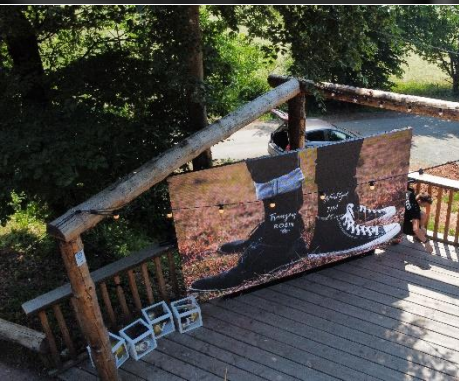

# Outdoor LED-Wall

 **TDTR**  
enlight your desire

# Allgemeine Informationen

In-/Outdoorveranstaltungen jeglicher Art:

- Konzerte
- Festivals
- Public Viewing
- Sportveranstaltungen
- Messen

Dank 4.500 Nits auch bei direkter Sonneneinstrahlung

## Flexibler und effizienter Aufbau dank zweier Modulgrößen

Aufbau	Wind zone	Max. Höhe	Max. Breite
Indoor	-	11m	∞
Outdoor	1	9 m	∞
Outdoor	2	8 m	∞
Outdoor	3	7 m	∞
Outdoor	4	6 m	∞

### Betrachtungswinkel

Horizontal	140°
Vertikal	120°
Betrachtungsabstand	5m